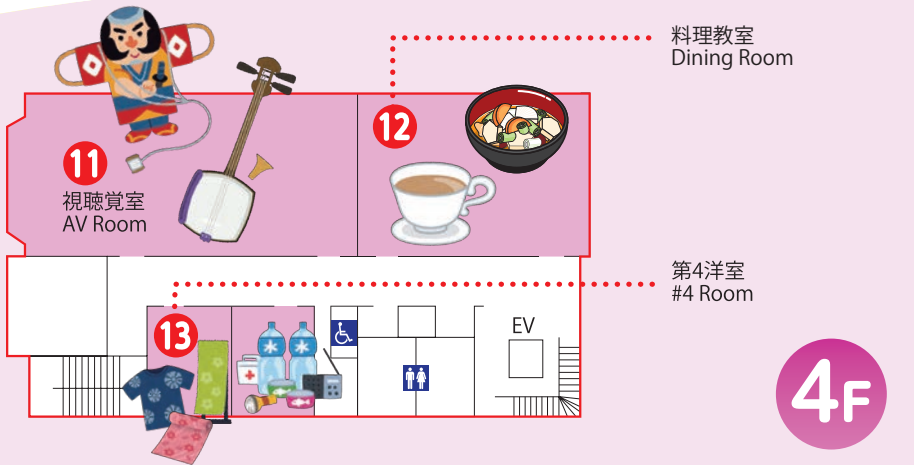

[URL]

お問い合わせ / Inquiries ▶ Tel: 03-3297-0251

国際交流のつどい International Exchange Party

築地社会教育会館フロアガイド Tsukiji Social Education Center Floor Guide

無くなり次第終了のコーナーもありますのでおはやめにお越しください。

4F

11 視聴覚室 / AV Room

- ★長唄三味線を弾いてみよう! / Let's try Shamisen!
- ★凧づくりと凧の展示 / Kite Making and Displays

12 料理教室 / Dining Room

- ★スリランカミルクティー / Sri Lankan Milk Tea
- ★日本の料理 / Japanese Foods

13 第4洋室 / #4 Room

- ★防災コーナー / Disaster Preparedness
- ★型染め染色体験コーナー / Katazome (Stencil Dyeing)

3F

6 第3和室 / #3 Tatami-Room

5 サリー / RoomA

- ★サリー着付け / How to put on a Sari

1F

1 音楽室 / Music Room

- ★和太鼓ワークショップ / Taiko (Japanese Drum) Workshop

受付 / Reception