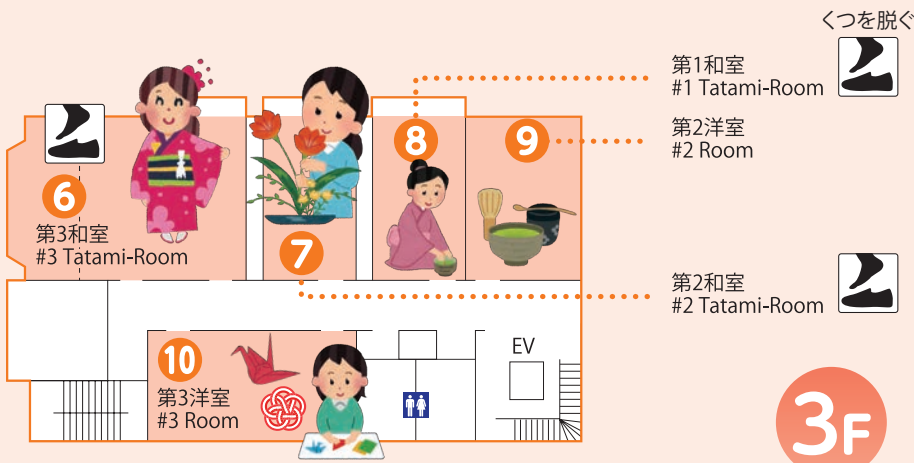

[URL]

お問い合わせ / Inquiries ▶ Tel: 03-3297-0251

国際交流のつどい International Exchange Party

築地社会教育会館フロアガイド Tsukiji Social Education Center Floor Guide

無くなり次第終了のコーナーもありますのでおはやめにお越しください。

4F

11 視聴覚室 / AV Room

- ★長唄三味線を弾いてみよう! / Let's try Shamisen!
- ★凧づくりと凧の展示 / Kite Making and Displays

12 料理教室 / Dining Room

- ★スリランカミルクティー / Sri Lankan Milk Tea
- ★日本の料理 / Japanese Foods

13 第4洋室 / #4 Room

- ★防災コーナー / Disaster Preparedness
- ★型染め染色体験コーナー / Katazome (Stencil Dyeing)

3F

6 第3和室 / #3 Tatami-Room